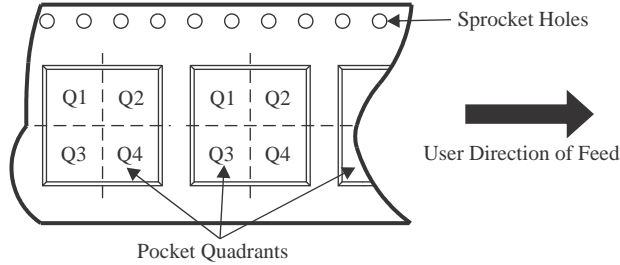

TAPE AND REEL INFORMATION

QUADRANT ASSIGNMENTS FOR PIN 1 ORIENTATION IN TAPE

*All dimensions are nominal

Device	Package Type	Package Drawing	Pins	SPQ	Reel Diameter (mm)	Reel Width W1 (mm)	A0 (mm)	B0 (mm)	K0 (mm)	P1 (mm)	W (mm)	Pin1 Quadrant
LM4040AIM3-10.0/NOPB	SOT-23	DBZ	3	3000	178.0	8.4	3.3	2.9	1.22	4.0	8.0	Q3
LM4040AIM3-2.0/NOPB	SOT-23	DBZ	3	3000	180.0	8.4	2.9	3.35	1.35	4.0	8.0	Q3
LM4040AIM3-2.5/NOPB	SOT-23	DBZ	3	3000	180.0	8.4	2.9	3.35	1.35	4.0	8.0	Q3
LM4040AIM3-4.1/NOPB	SOT-23	DBZ	3	3000	180.0	8.4	2.9	3.35	1.35	4.0	8.0	Q3
LM4040AIM3-5.0/NOPB	SOT-23	DBZ	3	3000	180.0	8.4	2.9	3.35	1.35	4.0	8.0	Q3
LM4040AIM3X-10/NOPB	SOT-23	DBZ	3	3000	178.0	8.4	3.3	2.9	1.22	4.0	8.0	Q3
LM4040AIM3X-2.0/NOPB	SOT-23	DBZ	3	3000	180.0	8.4	2.9	3.35	1.35	4.0	8.0	Q3
LM4040AIM3X-2.5/NOPB	SOT-23	DBZ	3	3000	180.0	8.4	2.9	3.35	1.35	4.0	8.0	Q3
LM4040AIM3X-3.0/NOPB	SOT-23	DBZ	3	3000	180.0	8.4	2.9	3.35	1.35	4.0	8.0	Q3
LM4040AIM3X-4.1/NOPB	SOT-23	DBZ	3	3000	180.0	8.4	2.9	3.35	1.35	4.0	8.0	Q3
LM4040AIM3X-5.0/NOPB	SOT-23	DBZ	3	3000	180.0	8.4	2.9	3.35	1.35	4.0	8.0	Q3
LM4040BIM3-10.0/NOPB	SOT-23	DBZ	3	3000	178.0	8.4	3.3	2.9	1.22	4.0	8.0	Q3
LM4040BIM3-2.5/NOPB	SOT-23	DBZ	3	3000	180.0	8.4	2.9	3.35	1.35	4.0	8.0	Q3
LM4040BIM3-3.0/NOPB	SOT-23	DBZ	3	3000	180.0	8.4	2.9	3.35	1.35	4.0	8.0	Q3
LM4040BIM3-4.1/NOPB	SOT-23	DBZ	3	3000	180.0	8.4	2.9	3.35	1.35	4.0	8.0	Q3
LM4040BIM3-5.0/NOPB	SOT-23	DBZ	3	3000	180.0	8.4	2.9	3.35	1.35	4.0	8.0	Q3