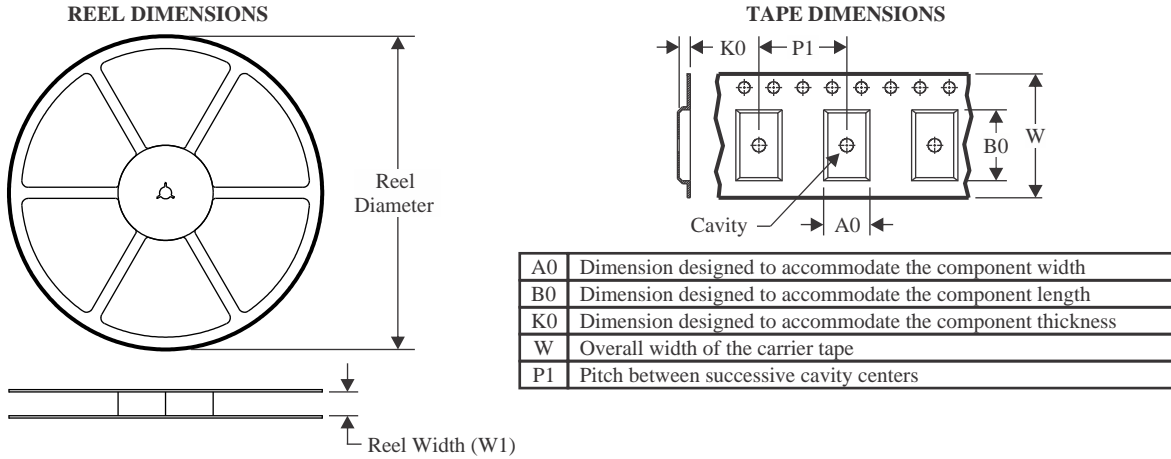

TAPE AND REEL INFORMATION

QUADRANT ASSIGNMENTS FOR PIN 1 ORIENTATION IN TAPE

*All dimensions are nominal

Device	Package Type	Package Drawing	Pins	SPQ	Reel Diameter (mm)	Reel Width W1 (mm)	A0 (mm)	B0 (mm)	K0 (mm)	P1 (mm)	W (mm)	Pin1 Quadrant
LM4040AIM3-10.0/NOPB	SOT-23	DBZ	3	3000	178.0	8.4	3.3	2.9	1.22	4.0	8.0	Q3
LM4040AIM3-2.0/NOPB	SOT-23	DBZ	3	3000	180.0	8.4	2.9	3.35	1.35	4.0	8.0	Q3
LM4040AIM3-2.5/NOPB	SOT-23	DBZ	3	3000	180.0	8.4	2.9	3.35	1.35	4.0	8.0	Q3
LM4040AIM3-4.1/NOPB	SOT-23	DBZ	3	3000	180.0	8.4	2.9	3.35	1.35	4.0	8.0	Q3
LM4040AIM3-5.0/NOPB	SOT-23	DBZ	3	3000	180.0	8.4	2.9	3.35	1.35	4.0	8.0	Q3
LM4040AIM3X-10/NOPB	SOT-23	DBZ	3	3000	178.0	8.4	3.3	2.9	1.22	4.0	8.0	Q3
LM4040AIM3X-2.0/NOPB	SOT-23	DBZ	3	3000	180.0	8.4	2.9	3.35	1.35	4.0	8.0	Q3
LM4040AIM3X-2.5/NOPB	SOT-23	DBZ	3	3000	180.0	8.4	2.9	3.35	1.35	4.0	8.0	Q3
LM4040AIM3X-3.0/NOPB	SOT-23	DBZ	3	3000	180.0	8.4	2.9	3.35	1.35	4.0	8.0	Q3
LM4040AIM3X-4.1/NOPB	SOT-23	DBZ	3	3000	180.0	8.4	2.9	3.35	1.35	4.0	8.0	Q3
LM4040AIM3X-5.0/NOPB	SOT-23	DBZ	3	3000	180.0	8.4	2.9	3.35	1.35	4.0	8.0	Q3
LM4040BIM3-10.0/NOPB	SOT-23	DBZ	3	3000	178.0	8.4	3.3	2.9	1.22	4.0	8.0	Q3
LM4040BIM3-2.5/NOPB	SOT-23	DBZ	3	3000	180.0	8.4	2.9	3.35	1.35	4.0	8.0	Q3
LM4040BIM3-3.0/NOPB	SOT-23	DBZ	3	3000	180.0	8.4	2.9	3.35	1.35	4.0	8.0	Q3
LM4040BIM3-4.1/NOPB	SOT-23	DBZ	3	3000	180.0	8.4	2.9	3.35	1.35	4.0	8.0	Q3
LM4040BIM3-5.0/NOPB	SOT-23	DBZ	3	3000	180.0	8.4	2.9	3.35	1.35	4.0	8.0	Q3