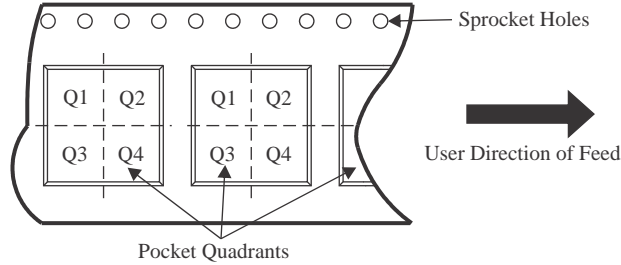

TAPE AND REEL INFORMATION

QUADRANT ASSIGNMENTS FOR PIN 1 ORIENTATION IN TAPE

*All dimensions are nominal

Device	Package Type	Package Drawing	Pins	SPQ	Reel Diameter (mm)	Reel Width W1 (mm)	A0 (mm)	B0 (mm)	K0 (mm)	P1 (mm)	W (mm)	Pin1 Quadrant
SN74AUP1G06DBVR	SOT-23	DBV	5	3000	180.0	8.4	3.23	3.17	1.37	4.0	8.0	Q3
SN74AUP1G06DBVT	SOT-23	DBV	5	250	180.0	8.4	3.23	3.17	1.37	4.0	8.0	Q3
SN74AUP1G06DCKR	SC70	DCK	5	3000	178.0	9.2	2.4	2.4	1.22	4.0	8.0	Q3
SN74AUP1G06DCKR	SC70	DCK	5	3000	180.0	8.4	2.47	2.3	1.25	4.0	8.0	Q3
SN74AUP1G06DCKT	SC70	DCK	5	250	180.0	8.4	2.47	2.3	1.25	4.0	8.0	Q3
SN74AUP1G06DCKT	SC70	DCK	5	250	178.0	9.2	2.4	2.4	1.22	4.0	8.0	Q3
SN74AUP1G06DPWR	X2SON	DPW	5	3000	178.0	8.4	0.91	0.91	0.5	2.0	8.0	Q3
SN74AUP1G06DRLR	SOT-5X3	DRL	5	4000	180.0	8.4	1.98	1.78	0.69	4.0	8.0	Q3
SN74AUP1G06DRYR	SON	DRY	6	5000	180.0	8.4	1.25	1.6	0.7	4.0	8.0	Q1
SN74AUP1G06DRYR	SON	DRY	6	5000	180.0	9.5	1.15	1.6	0.75	4.0	8.0	Q1
SN74AUP1G06DSF2	SON	DSF	6	5000	180.0	9.5	1.16	1.16	0.5	4.0	8.0	Q3
SN74AUP1G06DSF2	SON	DSF	6	5000	180.0	8.4	1.16	1.16	0.63	4.0	8.0	Q3
SN74AUP1G06DSFR	SON	DSF	6	5000	180.0	9.5	1.16	1.16	0.5	4.0	8.0	Q2
SN74AUP1G06YFPR	DSBGA	YFP	4	3000	178.0	9.2	0.89	0.89	0.58	4.0	8.0	Q1