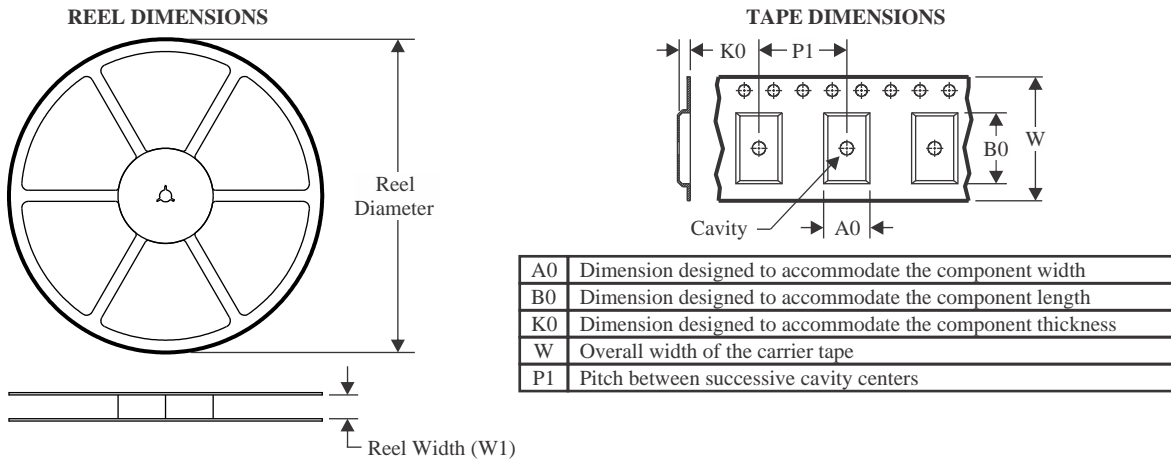

TAPE AND REEL INFORMATION

QUADRANT ASSIGNMENTS FOR PIN 1 ORIENTATION IN TAPE

*All dimensions are nominal

Device	Package Type	Package Drawing	Pins	SPQ	Reel Diameter (mm)	Reel Width W1 (mm)	A0 (mm)	B0 (mm)	K0 (mm)	P1 (mm)	W (mm)	Pin1 Quadrant
SN74AUP1G06DBVR	SOT-23	DBV	5	3000	180.0	8.4	3.23	3.17	1.37	4.0	8.0	Q3
SN74AUP1G06DBVT	SOT-23	DBV	5	250	180.0	8.4	3.23	3.17	1.37	4.0	8.0	Q3
SN74AUP1G06DCKR	SC70	DCK	5	3000	178.0	9.2	2.4	2.4	1.22	4.0	8.0	Q3
SN74AUP1G06DCKR	SC70	DCK	5	3000	180.0	8.4	2.47	2.3	1.25	4.0	8.0	Q3
SN74AUP1G06DCKT	SC70	DCK	5	250	180.0	8.4	2.47	2.3	1.25	4.0	8.0	Q3
SN74AUP1G06DCKT	SC70	DCK	5	250	178.0	9.2	2.4	2.4	1.22	4.0	8.0	Q3
SN74AUP1G06DPWR	X2SON	DPW	5	3000	178.0	8.4	0.91	0.91	0.5	2.0	8.0	Q3
SN74AUP1G06DRLR	SOT-5X3	DRL	5	4000	180.0	8.4	1.98	1.78	0.69	4.0	8.0	Q3
SN74AUP1G06DRYR	SON	DRY	6	5000	180.0	8.4	1.25	1.6	0.7	4.0	8.0	Q1
SN74AUP1G06DRYR	SON	DRY	6	5000	180.0	9.5	1.15	1.6	0.75	4.0	8.0	Q1
SN74AUP1G06DSF2	SON	DSF	6	5000	180.0	9.5	1.16	1.16	0.5	4.0	8.0	Q3
SN74AUP1G06DSF2	SON	DSF	6	5000	180.0	8.4	1.16	1.16	0.63	4.0	8.0	Q3
SN74AUP1G06DSFR	SON	DSF	6	5000	180.0	9.5	1.16	1.16	0.5	4.0	8.0	Q2
SN74AUP1G06YFPR	DSBGA	YFP	4	3000	178.0	9.2	0.89	0.89	0.58	4.0	8.0	Q1