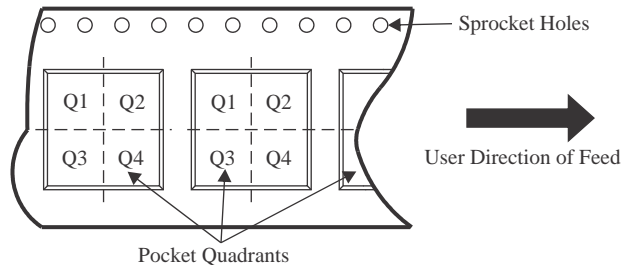

TAPE AND REEL INFORMATION

QUADRANT ASSIGNMENTS FOR PIN 1 ORIENTATION IN TAPE

*All dimensions are nominal

Device	Package Type	Package Drawing	Pins	SPQ	Reel Diameter (mm)	Reel Width W1 (mm)	A0 (mm)	B0 (mm)	K0 (mm)	P1 (mm)	W (mm)	Pin1 Quadrant
SN74LVC2G04DBVR	SOT-23	DBV	6	3000	180.0	8.4	3.2	3.2	1.4	4.0	8.0	Q3
SN74LVC2G04DBVRG4	SOT-23	DBV	6	3000	178.0	9.0	3.23	3.17	1.37	4.0	8.0	Q3
SN74LVC2G04DBVT	SOT-23	DBV	6	250	178.0	9.2	3.3	3.23	1.55	4.0	8.0	Q3
SN74LVC2G04DBVT	SOT-23	DBV	6	250	180.0	8.4	3.23	3.17	1.37	4.0	8.0	Q3
SN74LVC2G04DBVTG4	SOT-23	DBV	6	250	178.0	9.0	3.23	3.17	1.37	4.0	8.0	Q3
SN74LVC2G04DCKR	SC70	DCK	6	3000	180.0	8.4	2.3	2.5	1.2	4.0	8.0	Q3
SN74LVC2G04DCKRG4	SC70	DCK	6	3000	178.0	9.2	2.4	2.4	1.22	4.0	8.0	Q3
SN74LVC2G04DCKT	SC70	DCK	6	250	178.0	9.2	2.4	2.4	1.22	4.0	8.0	Q3
SN74LVC2G04DCKT	SC70	DCK	6	250	178.0	9.0	2.4	2.5	1.2	4.0	8.0	Q3
SN74LVC2G04DCKT	SC70	DCK	6	250	180.0	8.4	2.41	2.41	1.2	4.0	8.0	Q3
SN74LVC2G04DCKTG4	SC70	DCK	6	250	178.0	9.2	2.4	2.4	1.22	4.0	8.0	Q3
SN74LVC2G04DRLR	SOT-5X3	DRL	6	4000	180.0	8.4	2.0	1.8	0.75	4.0	8.0	Q3
SN74LVC2G04DRLR	SOT-5X3	DRL	6	4000	180.0	8.4	1.98	1.78	0.69	4.0	8.0	Q3
SN74LVC2G04YZPR	DSBGA	YZP	6	3000	178.0	9.2	1.02	1.52	0.63	4.0	8.0	Q1